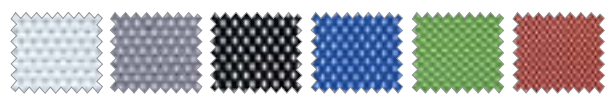

DINAMIC Malla. Marco blanco/negro

Respaldo malla. Perfil blanco.

Malla
Blanco

Malla
Gris

Malla
Negro

Malla
Azul

Malla
Verde

Malla
Rojo

Respaldo malla. Perfil negro.
Brazos. Apilable.

Malla
Blanco

Malla
Gris

Malla
Negro

Malla
Azul

Malla
Verde

Malla
Rojo

Falta foto de dinamic verdes (preguntar Joserra)

Pieza de unión (serie)

Malla Blanco Malla Gris Malla Negro Malla Azul Malla Verde Malla Rojo

Falta foto de dinamic verdes (preguntar Joserra)

Malla Blanco

Malla Gris

Malla Negro

Malla Azul

Malla Verde