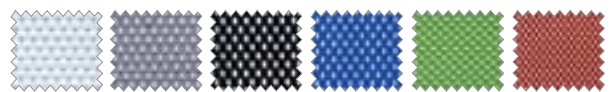

DINAMIC Malla. Marco blanco/negro

Respaldo malla. Perfil blanco.

Malla
Blanco

Malla
Gris

Malla
Negro

Malla
Azul

Malla
Verde

Malla
Rojo

Respaldo malla. Perfil negro.
Brazos. Apilable.

Malla
Blanco

Malla
Gris

Malla
Negro

Malla
Azul

Malla
Verde

Malla
Rojo

Falta foto de dinamic verdes (preguntar Joserra)

Pieza de unión (serie)

Malla Blanco Malla Gris Malla Negro Malla Azul Malla Verde Malla Rojo

Falta foto de dinamic verdes (preguntar Joserra)

Malla Blanco

Malla Gris

Malla Negro

Malla Azul

Malla Verde