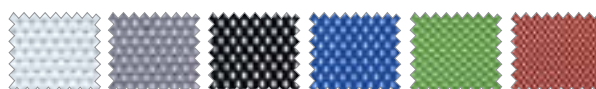

DINAMIC Malla. Marco blanco/negro

Respaldo malla. Perfil blanco.

Malla
Blanco

Malla
Gris

Malla
Negro

Malla
Azul

Malla
Verde

Malla
Rojo

Respaldo malla. Perfil negro.
Brazos. Apilable.

Malla
Blanco

Malla
Gris

Malla
Negro

Malla
Azul

Malla
Verde

Malla
Rojo

Falta foto de dinamic verdes (preguntar Joserra)

Pieza de unión (serie)

Malla Blanco Malla Gris Malla Negro Malla Azul Malla Verde Malla Rojo

Falta foto de dinamic verdes (preguntar Joserra)

Malla Blanco

Malla Gris

Malla Negro

Malla Azul

Malla Verde